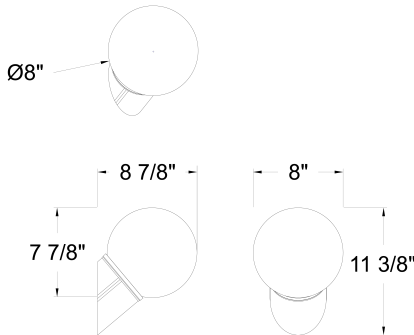

Type: _____
 Projet: _____
 Client: _____
 Représentant: _____

Quantité:	1
Collection:	Alto I
Description:	Luminaire mural
Modèle:	17026-WR55
Taille:	One Size / Unique
Couleur:	Rouge Pompier
Type d'éclairage:	Douille E26 pour ampoule

Dimensions:

Tous les composants des luminaires SNOC sont fabriqués à partir de l'alliage d'aluminium A-356 ou A-413 incluant moins de 0,2 % de cuivre et résistant à l'oxydation.

Tous les finis unis et antiques sont obtenus à partir de revêtements en poudre de polyester ou de polyuréthane pour l'extérieur, résistant aux rayons UV.