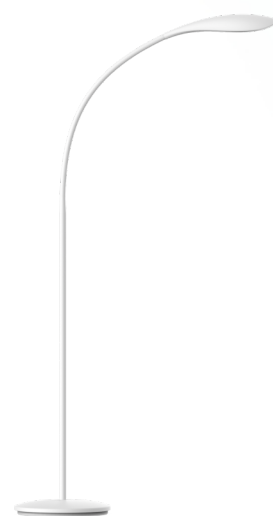

202173A DAMBERA

Informations générales

Numéro de matériel	202173A
Type	lampadaire
Segment de produits	Luminaire de l'espace à vivre
Theme	Autre / non associable

Dimensions

Hauteur de l'article (en inch)	61.02
Largeur de l'article (en inch)	11.81
Longueur de l'article (en inch)	11.81
Diamètre de l'article (en inch)	11.81
Profondeur de montage (en inch)	14.17
Poids net	3 kilogramme
Amplitude de l'article (en inch)	75.20

Matériau et couleur

Matériel de boîtier	acier, plastique
Couleur de boîtier	blanc
Couleur du câble	ZZKABFA_WS

Fonctionnalité

Type d'interrupteur	interrupteur au pied
Pile	No

Informations techniques

Tension secteur	100-240V,50/60Hz
Tension de service	100-240V,50/60Hz

Modifications techniques réservées

Graduable

No

Illuminant 1

Type de douille (1)	LED
Type d'ampoule (1)	LED
Ampoule incl. (1)	INCLUS
Total en Lumen	1200
Total en Kelvin	ZZKELVI_3000
Couleur claire	WARM WHITE
Puissance max. (1)	12,5W
Graduable	No