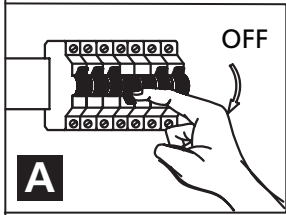

INSTRUCTIONS
INSTRUCCIONES
205291A / 205292A / 205293A / 206242A - RAFAELINO

SAFETY PRECAUTIONS:

1. Turn off electrical power at breaker panel before starting installation of light fixture (see fig. A)
2. This product must be installed in accordance with the applicable installation code by a person familiar with the construction and operation of the product and the hazards involved.

NOTE: product may not look exactly as shown in figures.

MESURE DE SÉCURITÉ: (MISE EN GARDE)

1. Fermez le courant au disjoncteur avant de débiter l'installation de la fixture. (voir la fig. A)
2. Ce produit doit être installé selon le code d'installation pertinent par une personne qui connaît bien le produit et son fonctionnement ainsi que les risques inhérents.

N.B.: le produit peut différer de l'illustration.

PRECAUCIONES DE SEGURIDAD:

1. Corte la corriente eléctrica antes de comenzar la instalación de la lámpara. (vea fig.A)
2. Este producto debe ser instalado conforme al código de instalación, aplicable por una persona con conocimiento en la construcción y operación del producto y los peligros que implica.

NOTA: el producto puede no ser exactamente igual al mostrado en la figura.

INSTRUCTIONS INSTRUCCIONES

205291A / 205292A / 205293A / 206242A - RAFAELINO

A

B

HEIGHT ADJUSTMENT:

Always keep the fiberglass sleeve between the strain relief and the cord to protect the cord from damage.