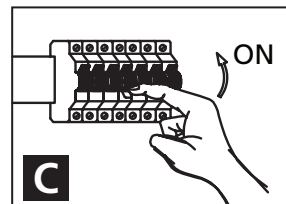

INSTRUCTIONS INSTRUCCIONES

205291A / 205292A / 205293A / 206242A - RAFAELINO

A

B

HEIGHT ADJUSTMENT:

Always keep the fiberglass sleeve between the strain relief and the cord to protect the cord from damage.

AJUSTEMENT DE LA HAUTEUR:

Veillez vous assurer de garder la membrane de fibre de verre sur le fil électrique entre le serre-fils afin d'éviter que le fil électrique s'endommage.

AJUSTE DE ALTURA:

Mantenga siempre la envoltura de fibra de vidrio entre el liberación de la tensión y el cordón para proteger el cable contra daños.

CAUTION:

Minimum cord length between the canopy and luminaire frame 100mm (4")

ATTENTION:

La longueur minimum de corde entre la canopée et le luminaire doit être d'un minimum de 100mm (4")

PRECAUCIÓN:

El largo mínimo del cable entre la caja de montaje y la luminaria debe ser 100mm (4")

8

C