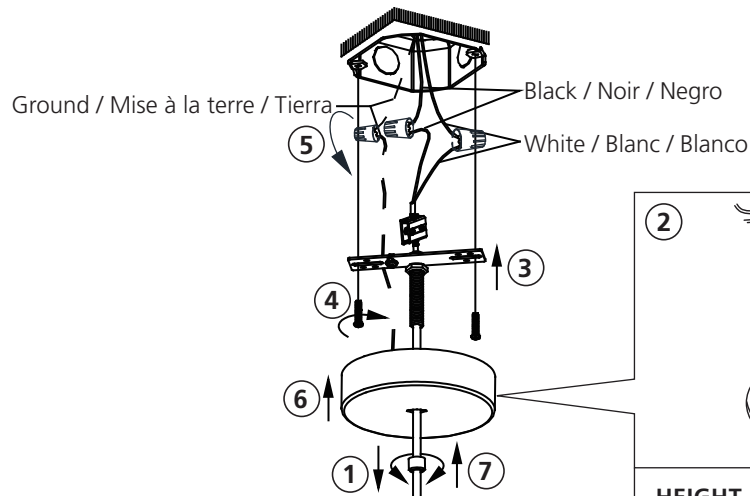

N.B.: le produit peut différer de l'illustration.

PRECAUCIONES DE SEGURIDAD:

1. Corte la corriente eléctrica antes de comenzar la instalación de la lámpara. (vea fig.A)
2. Este producto debe ser instalado conforme al código de instalación, aplicable por una persona con conocimiento en la construcción y operación del producto y los peligros que implica.

NOTA: el producto puede no ser exactamente igual al mostrado en la figura.

INSTRUCTIONS INSTRUCCIONES

205291A / 205292A / 205293A / 206242A - RAFAELINO

A

B

HEIGHT ADJUSTMENT:

Always keep the fiberglass sleeve between the strain relief and the cord to protect the cord from damage.

AJUSTEMENT DE LA HAUTEUR:

Veillez vous assurer de garder la membrane de fibre de verre sur le fil électrique entre le serre-fils afin d'éviter que le fil électrique s'endommage.

AJUSTE DE ALTURA:

Mantenga siempre la envoltura de fibra de vidrio entre el liberación de la tensión y el cordón para proteger el cable contra daños.

CAUTION:

Minimum cord length between the canopy and luminaire frame 100mm (4")

ATTENTION:

La longueur minimum de corde entre la canopée et le luminaire doit être d'un minimum de 100mm (4")

PRECAUCIÓN:

El largo mínimo del cable entre la caja de montaje y la luminaria debe ser 100mm (4")