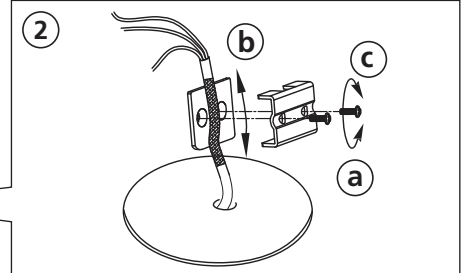

N.B.: le produit peut différer de l'illustration.

PRECAUCIONES DE SEGURIDAD:

1. Corte la corriente eléctrica antes de comenzar la instalación de la lámpara. (vea fig.A)
2. Este producto debe ser instalado conforme al código de instalación, aplicable por una persona con conocimiento en la construcción y operación del producto y los peligros que implica.

NOTA: el producto puede no ser exactamente igual al mostrado en la figura.

INSTRUCTIONS INSTRUCCIONES

205291A / 205292A / 205293A / 206242A - RAFAELINO

A

B

HEIGHT ADJUSTMENT:

Always keep the fiberglass sleeve between the strain relief and the cord to protect the cord from damage.

AJUSTEMENT DE LA HAUTEUR:

Veillez vous assurer de garder la membrane de fibre de verre sur le fil électrique entre le serre-fils afin d'éviter que le fil électrique s'endommage.

AJUSTE DE ALTURA:

Mantenga siempre la envoltura de fibra de vidrio entre el liberación de la tensión y el cordón para proteger el cable contra daños.

CAUTION:

Minimum cord length between the canopy and luminaire frame 100mm (4")

ATTENTION:

La longueur minimum de corde entre la canopée et le luminaire doit être d'un minimum de 100mm (4")

PRECAUCIÓN:

El largo mínimo del cable entre la caja de montaje y la luminaria debe ser 100mm (4")