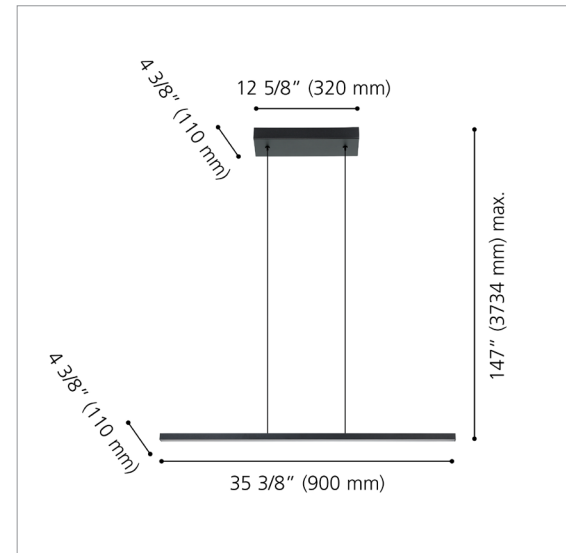

DIMENSIONS

Length / Longueur	35 3/8"	900 mm
Width / Largeur	4 3/8"	110 mm
Height / Hauteur	3/4"	20 mm
Min. Height / Hauteur min.	6 1/4"	160 mm
Max. Height / Hauteur max.	147"	3734 mm
Wire / Fil	144 1/8" (3660 mm)	
Canopy / Canopé	12 5/8" (320 mm) x 4 3/8" (110 mm) x 1 5/8" (40 mm)	
Weight / Poids	2.20 LBS	1.340 KG

LIGHT SOURCE / SOURCE LUMINEUSE

Light Source / Source lumineuse	17W LED (Integrated / Intégré)
Color Temp. / Temp de couleurs (K)	3000K,4000K,5000K
Initial Lumens / Lumen initiaux (lm)	2000
Delivered Lumens / Lumens délivrés (lm)	1184, 1276, 1206
CRI (Ra)	>80
Dimmable* / Luminosité variable*	Yes / Oui

PRODUCT IMAGE & DIMENSION DRAWING IMAGE DE PRODUIT & DIMENSIONS

*www.eglo.com/en_ca/dimmer-report