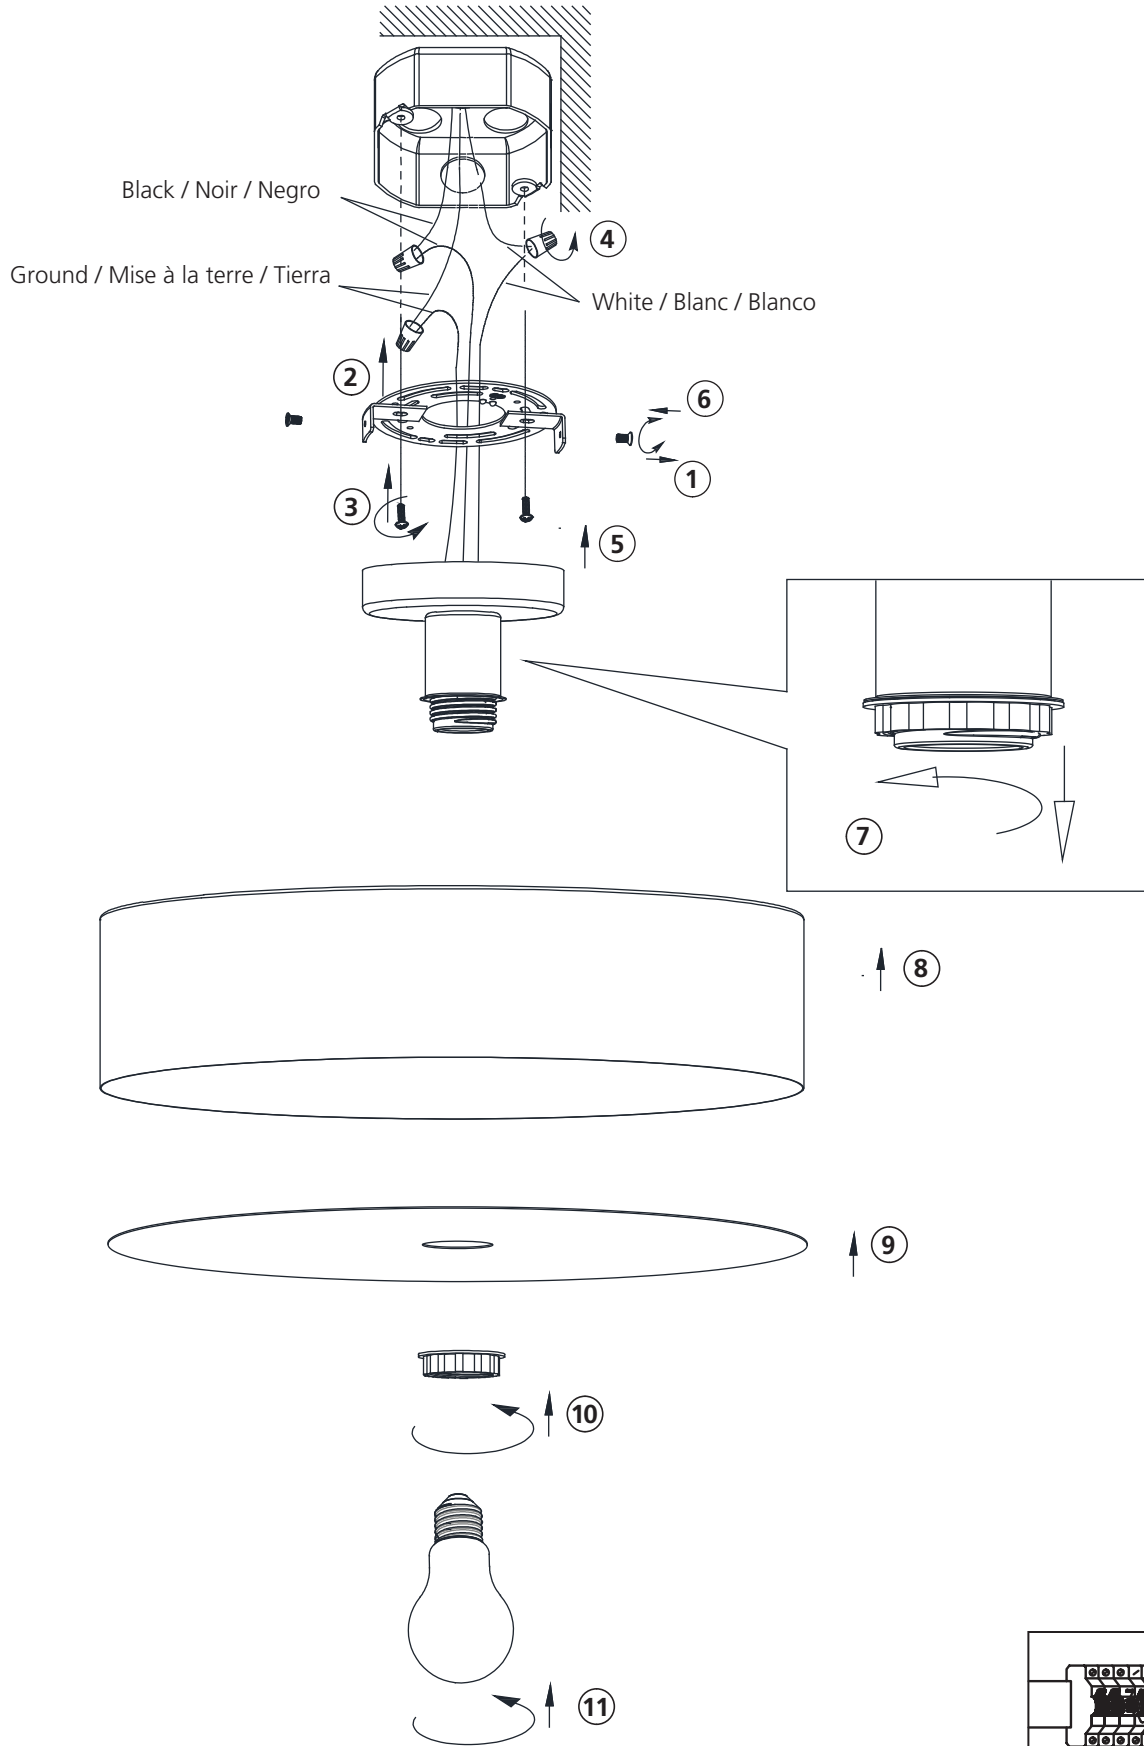

INSTRUCTIONS
INSTRUCCIONES
206247A - DUAIA

SAFETY PRECAUTIONS:

1. Turn off electrical power at breaker panel before starting installation of light fixture (see fig. A)
2. This product must be installed in accordance with the applicable installation code by a person familiar with the construction and operation of the product and the hazards involved.

NOTE: product may not look exactly as shown in figures.

MESURE DE SÉCURITÉ: (MISE EN GARDE)

1. Fermez le courant au disjoncteur avant de débiter l'installation de la fixture. (voir la fig. A)
2. Ce produit doit être installé selon le code d'installation pertinent par une personne qui connaît bien le produit et son fonctionnement ainsi que les risques inhérents.

N.B.: le produit peut différer de l'illustration.

PRECAUCIONES DE SEGURIDAD:

1. Corte la corriente eléctrica antes de comenzar la instalación de la lámpara. (vea fig.A)
2. Este producto debe ser instalado conforme al código de instalación, aplicable por una persona con conocimiento en la construcción y operación del producto y los peligros que implica.

NOTA: el producto puede no ser exactamente igual al mostrado en la figura.

A

INSTRUCTIONS INSTRUCCIONES 206247A - DUAIA

B

C