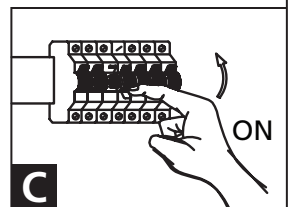

INSTRUCTIONS
INSTRUCCIONES
206247A - DUAIA

SAFETY PRECAUTIONS:

1. Turn off electrical power at breaker panel before starting installation of light fixture (see fig. A)
2. This product must be installed in accordance with the applicable installation code by a person familiar with the construction and operation of the product and the hazards involved.

NOTE: product may not look exactly as shown in figures.

MESURE DE SÉCURITÉ: (MISE EN GARDE)

1. Fermez le courant au disjoncteur avant de débiter l'installation de la fixture. (voir la fig. A)
2. Ce produit doit être installé selon le code d'installation pertinent par une personne qui connaît bien le produit et son fonctionnement ainsi que les risques inhérents.

N.B.: le produit peut différer de l'illustration.

PRECAUCIONES DE SEGURIDAD:

1. Corte la corriente eléctrica antes de comenzar la instalación de la lámpara. (vea fig.A)
2. Este producto debe ser instalado conforme al código de instalación, aplicable por una persona con conocimiento en la construcción y operación del producto y los peligros que implica.

NOTA: el producto puede no ser exactamente igual al mostrado en la figura.

A

INSTRUCTIONS INSTRUCCIONES 206247A - DUAIA

B

C