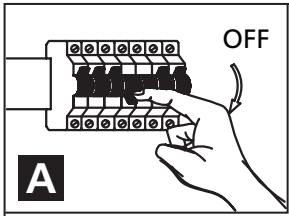

A

INSTRUCTIONS INSTRUCCIONES 206247A - DUAIA