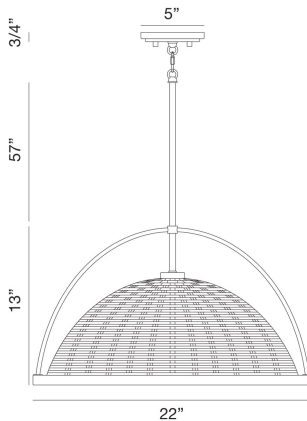

CELESTE, 4 LT PENDANT

DÉTAILS DU PRODUIT

Non.	:	39350-022
Couleur du produit	:	BRONZE
Matériau du produit	:	BRONZE
diamètre	:	22"
Taille	:	13"
Poids	:	9lbs

DÉTAILS DE LA SOURCE LUMINEUSE

nombre d'ampoules	:	4
Source de lumière	:	Incandescent
Type de source lumineuse	:	A19
Tension d'entrée	:	120V
Tension de l'ampoule	:	120V
Type de prise	:	E26
puissance	:	60W
Puissance totale	:	240W
ampoule incluse	:	No
Dimmable	:	Yes

OPTIONS AVAILABLE

NUMÉRO D'ARTICLE	FINI	OMBRE
39350-015	CHROME	CHROME
39350-022	BRONZE	BRONZE

DÉTAILS TECHNIQUES

Type de support suspendu	:	ROD
Longueur de support suspendu	:	57"
Canopée / Hauteur Backplate	:	0.75"
diamètre de l'auvent / plaque arrière	:	5"