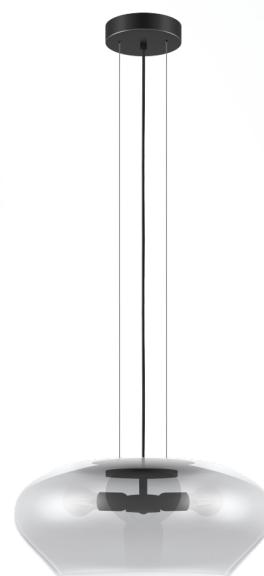

39658A PRIORAT

Informations générales

Numéro de matériel	39658A
Type	luminaire en suspension
Segment de produits	Luminaire de l'espace à vivre
Theme	Cristal et Design

Dimensions

Hauteur de l'article (en inch)	59.06
Diamètre de l'article (en inch)	19.69
Poids net	4.61 kilogramme

Matériau et couleur

Matériel de boîtier	acier
Couleur de boîtier	noir
Matériel en verre / de l'abat-jour	verre vaporisé
Couleur du verre / de l'abat-jour	noir transparent

Fonctionnalité

Type d'interrupteur	sans interrupteur
Fonction	incl.adapter for 3-light
Pile	No

Informations techniques

Tension secteur	120V,60Hz (A)
Tension de service	120V

Modifications techniques réservées