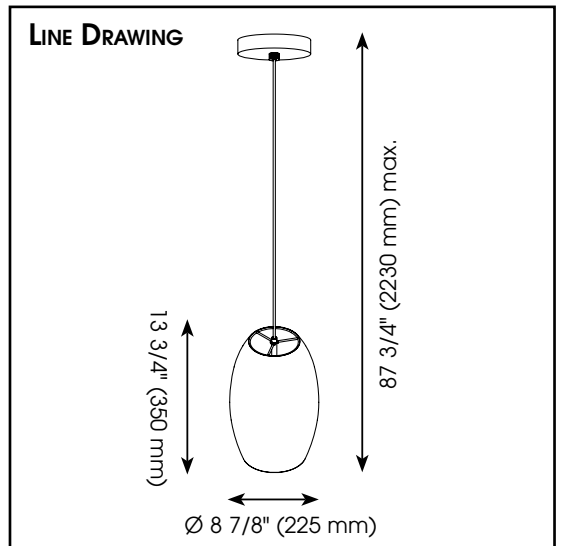

RAPPORT DE SPÉCIFICATIONS DE PRODUIT

NOM DU PROJET: _____

INFORMATION SUPPLÉMENTAIRE: _____

QUANTITÉ REQUISE: _____

NUMÉRO DE PRODUIT: **43391A**

DÉTAILS DU PRODUIT

- **Type de luminaire:** Luminaire suspendu
- **Diamètre:** 8 7/8" (225 mm)
- **Hauteur:** 87 3/4" (2230 mm) max.
- **Canopé:** 1" (25 mm) x \varnothing 4 1/2" (115 mm)
- **Poids:** 2.32 lbs. (1.056 kgs.)
- **Puissance en watts (maximum):** 1 x 60W
- **Type d'ampoule:** E26
- **Fini:** Noir
- **Abat-jour:** Noir antique
- **Matériel:** Acier
- **Type d'installation:** Relié à la boîte électrique

- **Fixture Type:** Suspended Light
- **Diameter:** 8 7/8" (225 mm)
- **Height:** 87 3/4" (2230 mm) max.
- **Canopy:** 1" (25 mm) x \varnothing 4 1/2" (115 mm)
- **Weight:** 2.32 lbs. (1.056 kgs.)
- **Bulb Wattage** (maximum): 1 x 60W
- **Bulb Type:** E26
- **Finish:** Black
- **Shade:** Antique Black
- **Material:** Steel
- **Installation Type:** Hardwire (Standard 4" Outlet Box)

LINE DRAWING

EGLO Canada