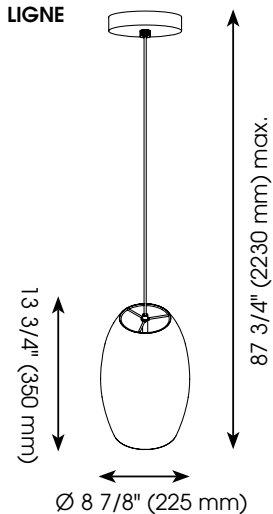

RAPPORT DE SPÉCIFICATIONS DE PRODUIT

NOM DU PROJET: _____

INFORMATION SUPPLÉMENTAIRE: _____

QUANTITÉ REQUISE: _____

NUMÉRO DE PRODUIT: **43391A**

DÉTAILS DU PRODUIT

- **Type de luminaire:** Luminaire suspendu
- **Diamètre:** 8 7/8" (225 mm)
- **Hauteur:** 87 3/4" (2230 mm) max.
- **Canopé:** 1" (25 mm) x \varnothing 4 1/2" (115 mm)
- **Poids:** 2.32 lbs. (1.056 kgs.)
- **Puissance en watts (maximum):** 1 x 60W
- **Type d'ampoule:** E26
- **Fini:** Noir
- **Abat-jour:** Noir antique
- **Matériel:** Acier
- **Type d'installation:** Relié à la boîte électrique

PHOTO

QUALIFICATIONS

- c-UL-us et c-ETL-us Liste
- Convient aux emplacements secs

FEUILLES D'INSTRUCTIONS

- Français et anglais inclus

AUTRES INFORMATIONS

- **UPC:** 9008606218226
- **Nom du produit:** Riyadh
- **Verre de Remplacement:** N/A

DESSIN DE LIGNE

EGLO Canada

PRODUCT SPECIFICATIONS REPORT

PROJECT NAME: _____

ADDITIONAL INFORMATION: _____

QUANTITY REQUIRED: _____

PRODUCT NUMBER: **43391A**

PRODUCT DETAILS

- **Fixture Type:** Suspended Light
- **Diameter:** 8 7/8" (225 mm)
- **Height:** 87 3/4" (2230 mm) max.
- **Canopy:** 1" (25 mm) x \varnothing 4 1/2" (115 mm)
- **Weight:** 2.32 lbs. (1.056 kgs.)
- **Bulb Wattage** (maximum): 1 x 60W
- **Bulb Type:** E26
- **Finish:** Black
- **Shade:** Antique Black
- **Material:** Steel
- **Installation Type:** Hardwire (Standard 4" Outlet Box)