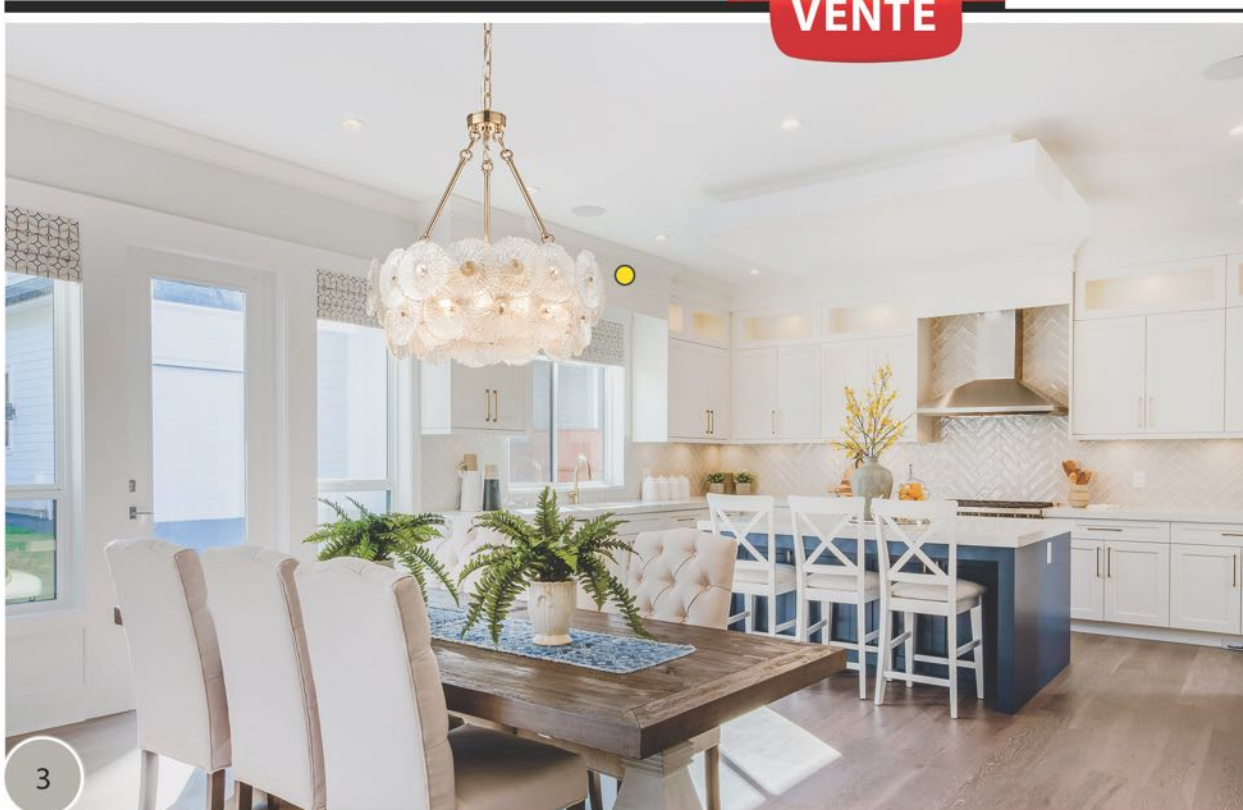

AC11965BR
15.75"D. x 14"H.
6 x 10W G9
$399

VENTE