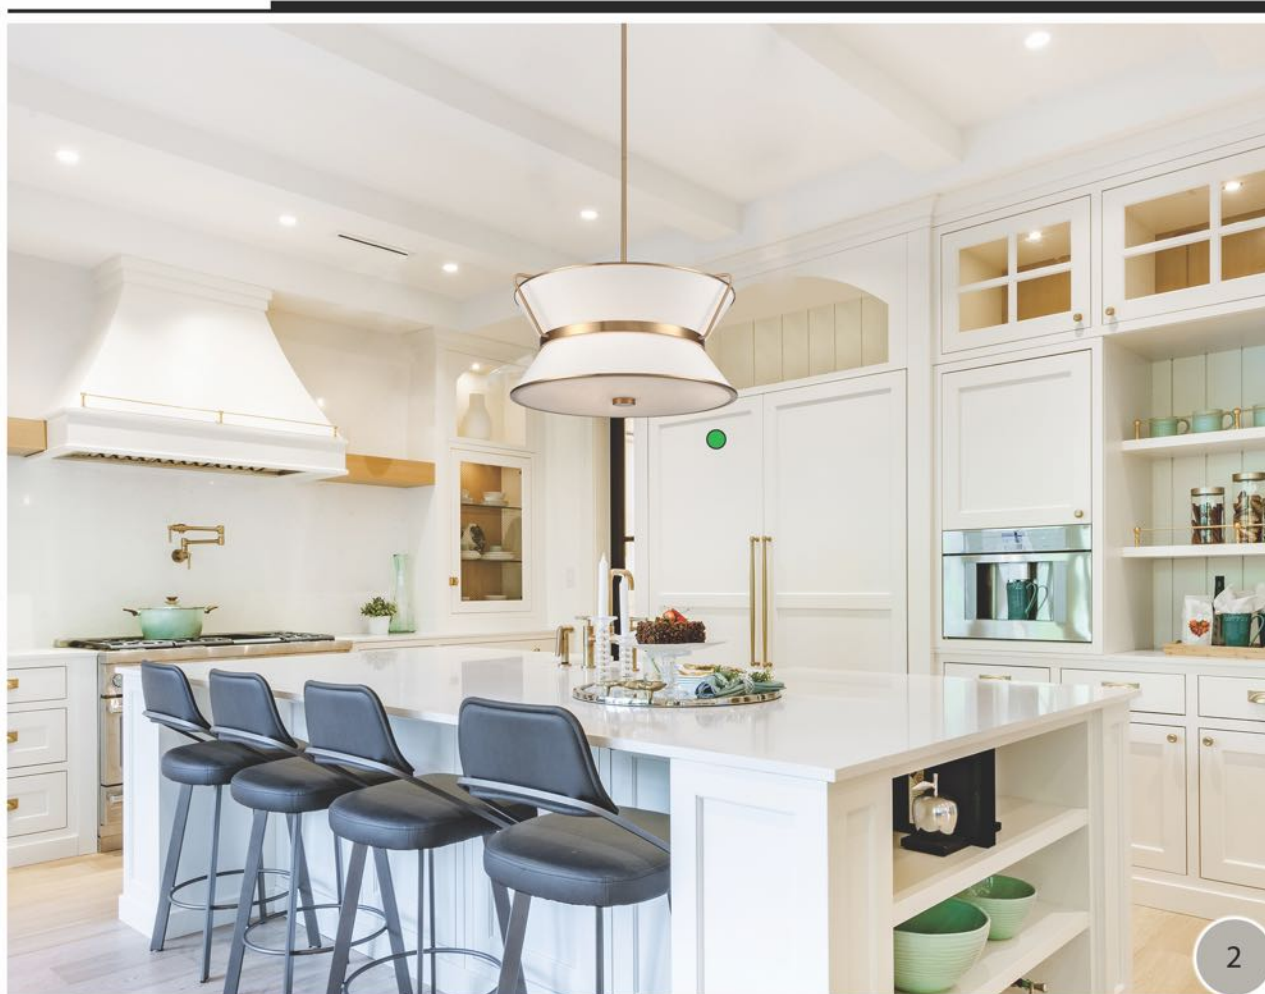

● AC11832BB
23"D. x 11.5" BH.
6 x 60 W.M.
$269