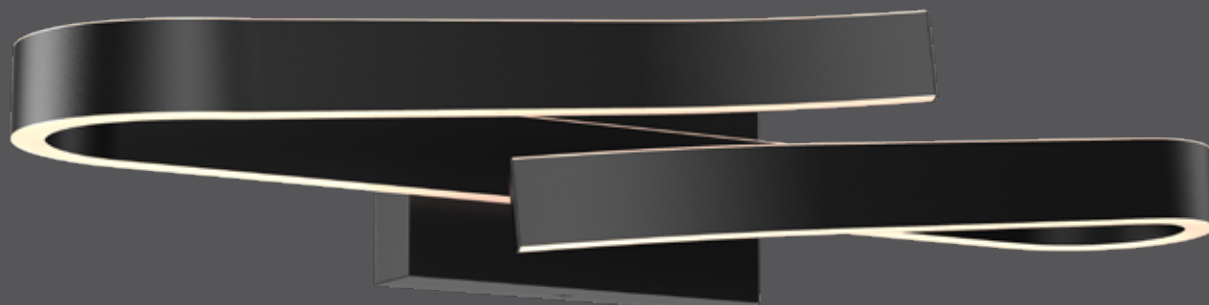

Borealis

Cette applique murale présente un style gracieux en forme de ruban avec une lumière diffusée par les deux extrémités. Ce luminaire mural magnifiquement conçu peut être monté dans de nombreux endroits différents : la salle de bain, le bureau ou de chaque côté de votre foyer. Le choix t'appartient.

NOUVEAU

TEMPÉRATURE DE COULEUR

HUMIDES

Modèle	Taille	Watts	Lumens livrés	IRC	T° Couleur	Tension
VRB24-CC	24"	40 W	1400 lm	90	2700, 3000, 3500, 4000, 5000 K	120 V

Caractéristiques

Plus de 50 000 heures de durée de vie
 Consistance de couleur supérieure
 Transformateur graduable intégré
 CCT sélectionnables à l'aide d'un commutateur : 2700 K/3000 K/3500 K/4000 K/5000 K
 Construction en aluminium
 Convient aux endroits humides
 Veuillez vous référer à notre site internet pour la liste des gradateurs compatibles
 Garantie de 5 ans

Finis

- **BK** Noir
- **SN** Nickel satiné

Exemple de commande

VRB24-CC-SN
 Luminaire de vanité de 24 po au fini nickel satiné

Note

Pour d'autres finis et/ou températures de couleurs, veuillez contacter votre représentant DALI. À noter que les commandes spéciales auront un délai de livraison d'au moins 12 semaines et qu'il pourrait y avoir une quantité minimum requise.