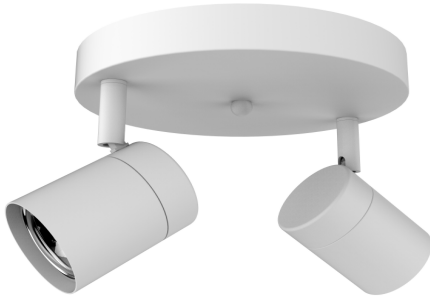

**COLLECTION Tremblant**  
 Plafonnier 2 lumières / Spot 2 Lights  
**1389-SP2**  
 Blanc /White

1341 Nationale, Terrebonne, (Québec) J6W 6H8  
 Tél.: 514-276-2861  
 Fax: 450-657-6225  
[info@belinilighting.com](mailto:info@belinilighting.com)  
[www.belinilighting.com](http://www.belinilighting.com)

**Certifications / Qualifications**

Emplacement / Location Rating	Sec / Dry
Garantie / Warranty	2 ans / 2 years

**Dimensions**

Plaque murale / Base Backplate	7 1/9" DIA
Longueur chaîne / tige / Chain/Stem Length	N/A
Poids / Weight	2.2 LBS
Hauteur / Height	5 2/3"
Hauteur totale / Overall Height	5 2/3"
Largeur / Width	7 1/9"

**Montage et installation / Mounting & Installation**

Intérieur extérieur / Interior/Exterior	Intérieur / Interior
Longueur du fil conducteur / Lead Wire Length	6"
Poids du montage / Mounting Weight	2.2 LBS

**Détails du produit / Product details**

No. de produit / Product No.	SP2
Couleur du produit / Product Color	Blanc /White
Matériau du produit / Product Material	Métal / Metal
Matériau de l'abat-jour / Shade Material	Métal / Metal
Style	Moderne / Modern