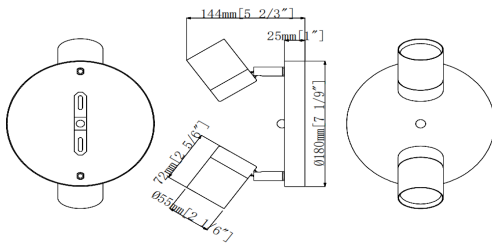

Nom du projet / Project Name: _____

Localisation / Location: _____

Date: _____

Commentaires / Comments: _____

_____
_____