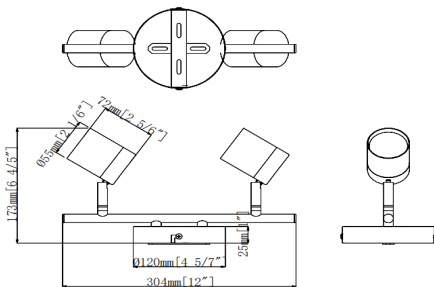

Détails du produit / Product details

No. de produit / Product No.	TR2
Couleur du produit / Product Color	Blanc /White
Matériau du produit / Product Material	Métal / Metal
Matériau de l'abat-jour / Shade Material	Métal / Metal
Style	Moderne / Modern

Nom du projet / Project Name: _____

Localisation / Location: _____

Date: _____

Commentaires / Comments: _____

_____
_____