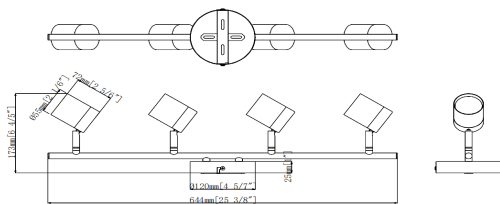

Détails de la source d'éclairage / Light source details

Ampoule incluse / Bulb Included	Non inclus / Not included
Source d'éclairage / Light Source Type	Incandescent
Puissance maximale / Max Wattage	50W
Lumens total / Total Lumens	N/A
Kelvin	N/A
Tension / Voltage	120V
Graduable / Dimmable	Non / No