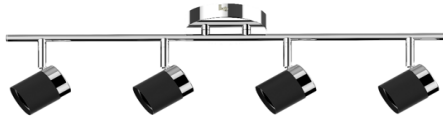

Avignon COLLECTION

Rail 4 lumières / Track 4 Lights

B1393-TR4

Chrome & Noir mat / Chrome & Matte Black

1341 Nationale, Terrebonne, (Québec) J6W 6H8

Tél.: 514-276-2861

Fax: 450-657-6225

info@belinilighting.com

www.belinilighting.com

Certifications / Qualifications

Emplacement / Location Rating	Sec / Dry
Garantie / Warranty	2 ans / 2 years

Dimensions

Plaque murale / Base Backplate	4 5/7" DIA
Longueur chaîne / tige / Chain/Stem Length	N/A
Poids / Weight	4.5 LBS
Hauteur / Height	6 4/5"
Hauteur totale / Overall Height	6 4/5"
Largeur / Width	25 3/8"

Montage et installation / Mounting & Installation

Intérieur extérieur / Interior/Exterior	Intérieur / Interior
Longueur du fil conducteur / Lead Wire Length	6"
Poids du montage / Mounting Weight	4.5 LBS