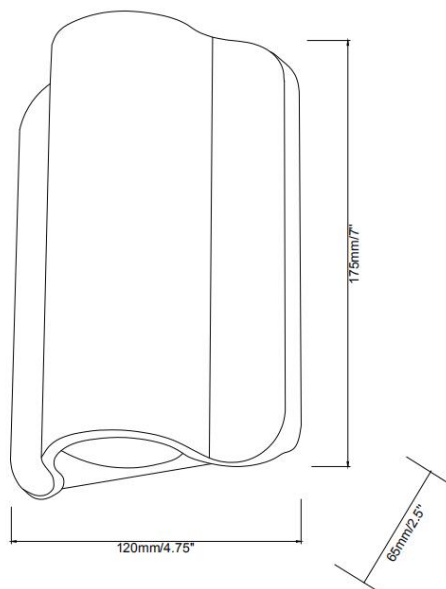

FLOW COLLECTION

Lampe murale / Wall lamp

B329-W

Noir / Black

1341 Nationale, Terrebonne (Québec) J6W 6H8
Tél.: 514-276-2861 • Fax: 450-657-6225
info@belinilighting.com
www.belinilighting.com

Certifications / Qualifications

Emplacement / Location Rating	Wet
Garantie / Warranty	5 ans / 5 years

Dimensions

Plaque murale / Base Backplate	4.75" × 7"
Longueur chaîne / tige / Chain/Stem Length	/
Poids / Weight	1.3 LBS
Hauteur / Height	7"
Hauteur totale / Overall Height	7"
Largeur / Width	4.75" DIA

Montage et installation / Mounting & Installation

Intérieur extérieur / Interior/Exterior	extérieur/Exterior
Longueur du fil conducteur / Lead Wire Length	Interior 6"
Poids du montage / Mounting Weight	1.3 LBS