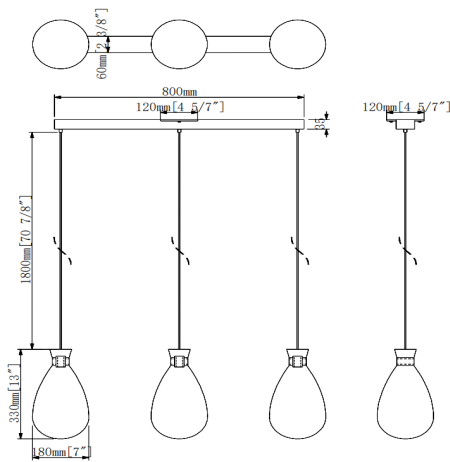

Nom du projet / Project Name: _____

Localisation / Location: _____

Date: _____

Commentaires / Comments: _____

_____
_____