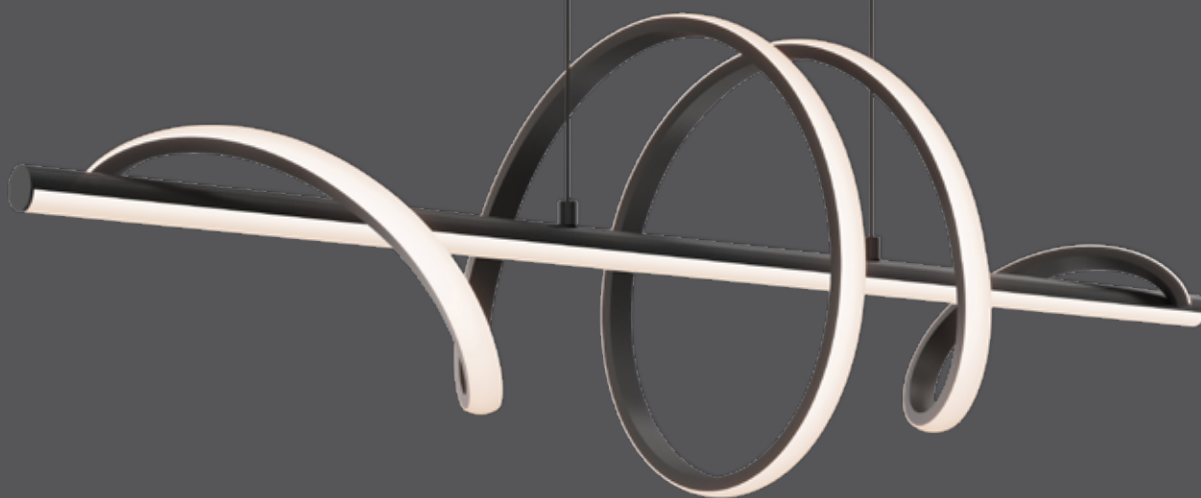

Spin

Illuminez votre espace avec style, efficacité et une touche de brillance architecturale grâce à notre suspendu DEL Spin.

NOUVEAU

INTERRUPTEUR DE COULEUR

SEC

Intertek

Modèle	Taille	Watts	Lumens livrés	IRC	T° Couleur	Tension
BRPD40-CC	40"	41 W	2410 lm	80	2700, 3000, 3500, 4000, 5000 K	120 V

Caractéristiques

Plus de 50 000 heures de durée de vie

Hauteur ajustable, jusqu'à 10 pieds

CCT sélectionnables à l'aide d'un commutateur: 2700K/ 3000K/ 3500K/ 4000K/ 5000K

Transformateur graduable intégré

Montage sur boîte de jonction octogonale de 4"

Convient aux endroits secs

Veuillez vous référer à notre site internet pour la liste des gradateurs compatibles

Garantie de 5 ans

Fini

● **BK** Noir

Note

D'autres températures de couleur, couleurs de finition et options de tension sont disponibles, mais peuvent nécessiter des quantités de commande minimales (QCM) et des délais de livraison plus longs. Veuillez contacter votre représentant DALI pour plus d'informations.