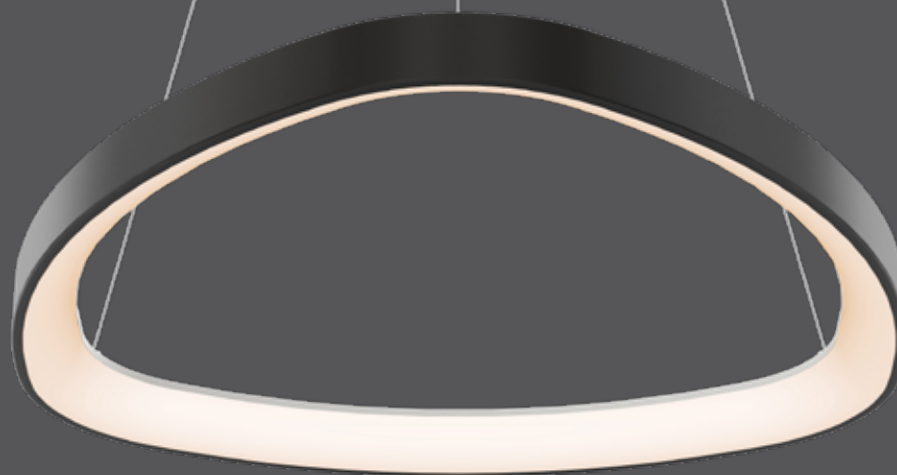

Suspendu Pyra

Découvrez l'élégance contemporaine avec Pyra, un luminaire suspendu triangulaire arrondi de 34 pouces disponible dans une gamme de finitions et d'options 5CCT personnalisables.

NOUVEAU

Modèle	Taille	Watts	Lumens livrés	IRC	T° Couleur	Tension
TRPD34-CC	34"	80 W	3140 lm	90	2700, 3000, 3500, 4000, 5000 K	120 V

Caractéristiques

Plus de 50 000 heures de durée de vie

Hauteur ajustable, jusqu'à 10 pieds

CCT sélectionnables à l'aide d'un commutateur: 2700K/ 3000K/ 3500K/ 4000K/ 5000K

Transformateur graduable intégré

Montage sur boîte de jonction octogonale de 4"

Convient aux endroits secs

Veuillez vous référer à notre site internet pour la liste des gradateurs compatibles

Garantie de 5 ans

Finis

- **BK** Noir
- **GD** Or
- **WH** Blanc